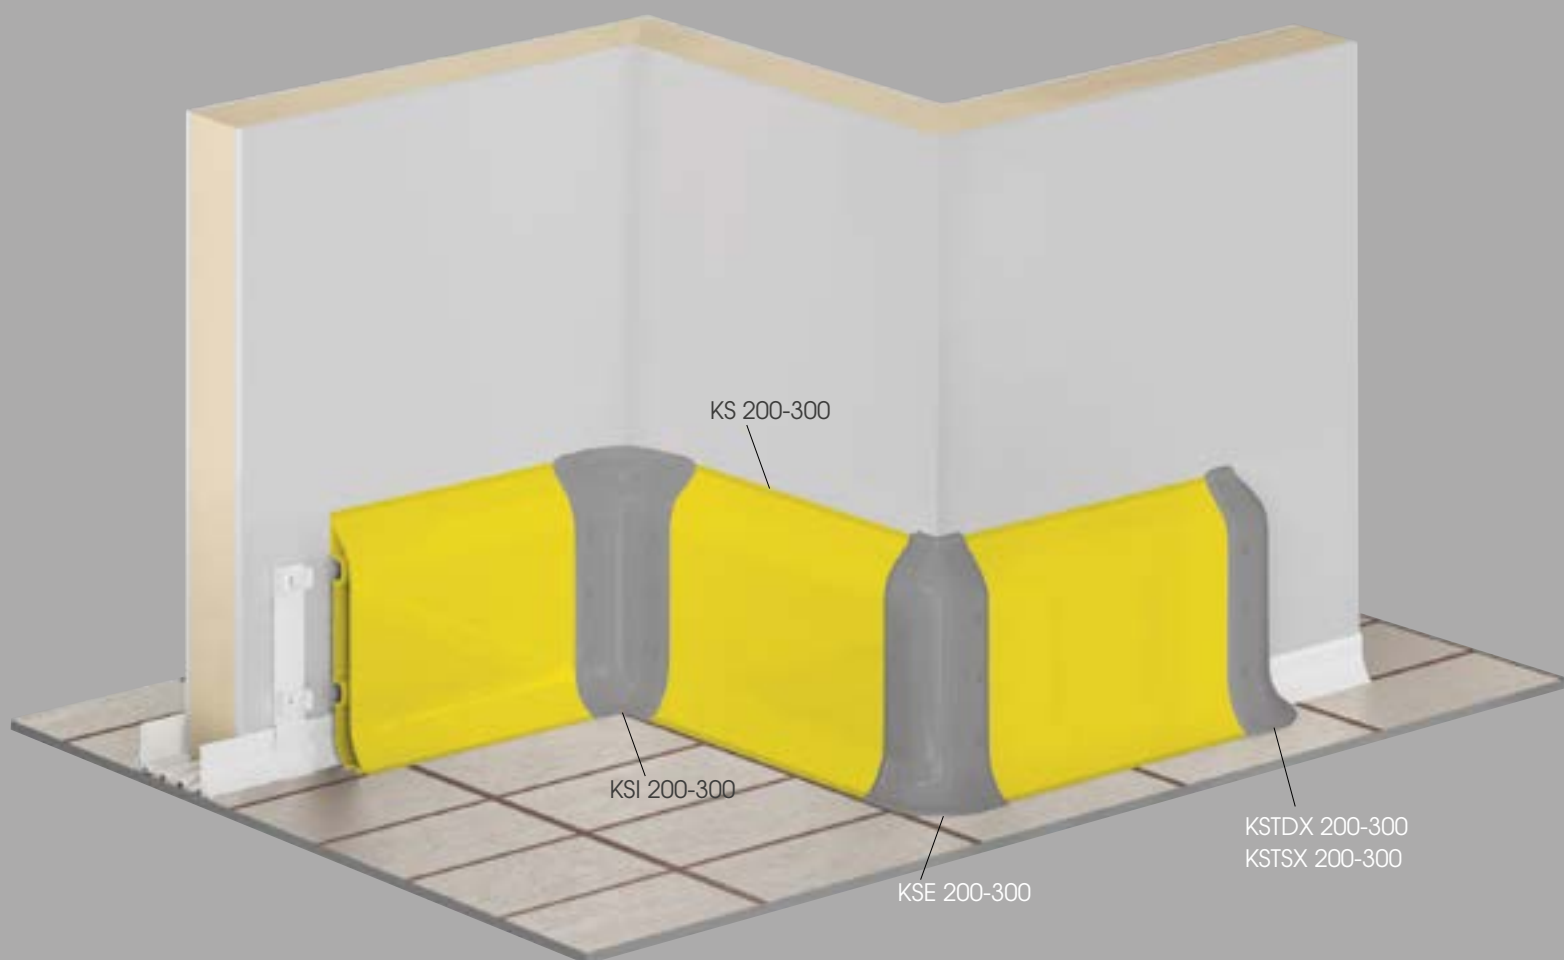

# 10 KERB

A large size protection system, ideal for walls and panels. Easy to install and clean. Fully equipped with corner caps and buttons.

Sistema di protezione di grandi dimensioni,  
ideale per muri e pannelli. Facile da installare e pulire  
Completo di angolari e tappi.

Système de protection  
de grands dimensions, idéal  
pour les murs et les panneaux.  
Facile à installer et à nettoyer.  
Complété de bouchons  
d'angles et d'embouts.

Sistema de protección  
de grande dimensión,  
ideal para paredes  
y paneles. Fácil de instalar  
y limpiar. Completo de  
esquinas y tapas.