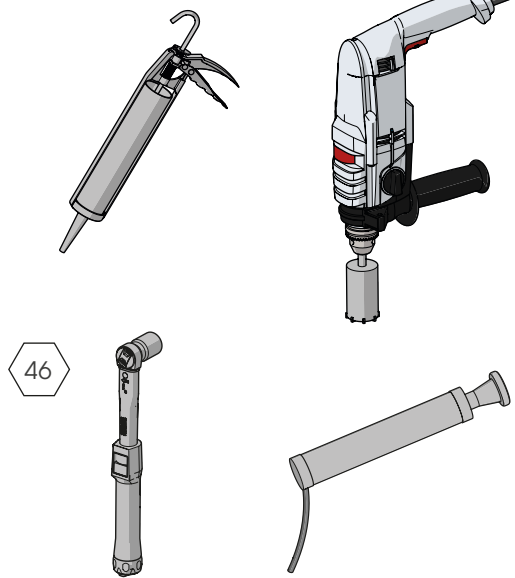

ROD 120

Fixing accessory available also in stainless steel

**ROD PE 120 433 RE
560 RE**

Packing 1 pz / bag
Colour **M**

Drill Ø 56
Equipped with accessories

ROD PE 120

PALO PROTEZIONE
BOLLARD

RESISTANT TO
LOW TEMPERATURES

ROD PE 120

ISTRUZIONI DI INSTALLAZIONE
ASSEMBLY INSTRUCTIONS
GUIDE DE MONTAGE

CHEMICAL ANCHOR

Ø56 mm

ROD PE 120

ISTRUZIONI DI INSTALLAZIONE
ASSEMBLY INSTRUCTIONS
GUIDE DE MONTAGE

ROD REPLACEMENT

T=200Nm