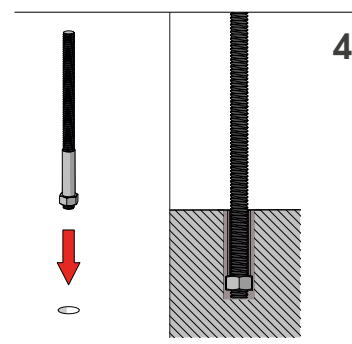

ROD 120

Fixing accessory available also in stainless steel

**ROD PE 120 433 RE
560 RE**

Packing 1 pz / bag
Colour **M**

Drill Ø 56
Equipped with accessories

ROD PE 120

PALO PROTEZIONE
BOLLARD

RESISTANT TO
LOW TEMPERATURES

ROD PE 120

ISTRUZIONI DI INSTALLAZIONE
ASSEMBLY INSTRUCTIONS
GUIDE DE MONTAGE

CHEMICAL ANCHOR

Ø56 mm

ROD PE 120

ISTRUZIONI DI INSTALLAZIONE
ASSEMBLY INSTRUCTIONS
GUIDE DE MONTAGE

ROD REPLACEMENT

T=200Nm