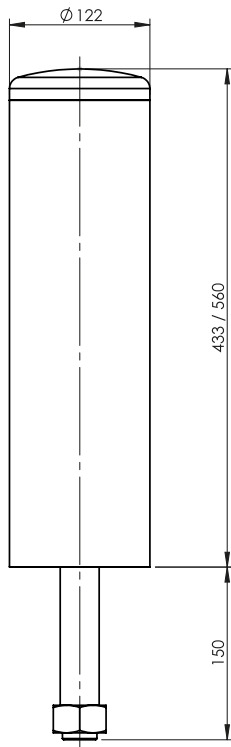

ROD 120

Fixing accessory available also in stainless steel

**ROD PE 120 433 RE
560 RE**

Packing 1 pz / bag
Colour **M**

Drill Ø 56
Equipped with accessories

ROD PE 120

PALO PROTEZIONE
BOLLARD

RESISTANT TO
LOW TEMPERATURES

ROD PE 120

ISTRUZIONI DI INSTALLAZIONE
ASSEMBLY INSTRUCTIONS
GUIDE DE MONTAGE

CHEMICAL ANCHOR

Ø56 mm

ROD PE 120

ISTRUZIONI DI INSTALLAZIONE
ASSEMBLY INSTRUCTIONS
GUIDE DE MONTAGE

ROD REPLACEMENT

T=200Nm