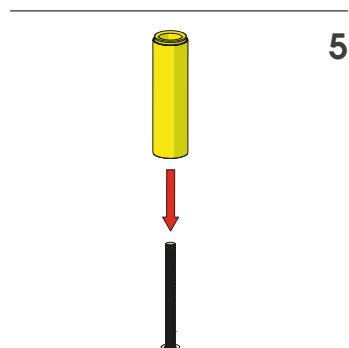

ROD PE 120

ISTRUZIONI DI INSTALLAZIONE
ASSEMBLY INSTRUCTIONS
GUIDE DE MONTAGE

CHEMICAL ANCHOR

Ø56 mm

ROD PE 120

ISTRUZIONI DI INSTALLAZIONE
ASSEMBLY INSTRUCTIONS
GUIDE DE MONTAGE

ROD REPLACEMENT

T=200Nm