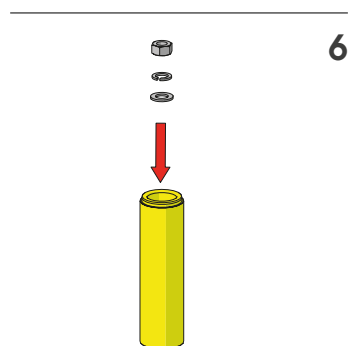

ROD PE 120

ISTRUZIONI DI INSTALLAZIONE
ASSEMBLY INSTRUCTIONS
GUIDE DE MONTAGE

CHEMICAL ANCHOR

Ø56 mm

ROD PE 120

ISTRUZIONI DI INSTALLAZIONE
ASSEMBLY INSTRUCTIONS
GUIDE DE MONTAGE

ROD REPLACEMENT

T=200Nm