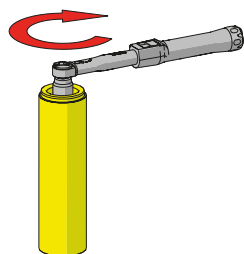

Hydewa® Suisse Romande
Le Coutset 18
CH-1485 Nuvilly
www.hydewa.ch