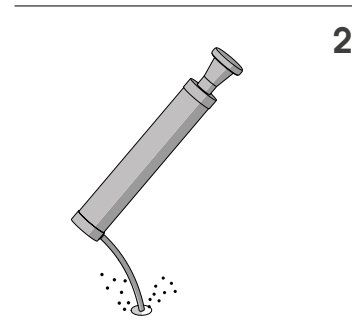

ROD 120

Fixing accessory available also in stainless steel

**ROD PE 120 433 RE
560 RE**

Packing 1 pz / bag
Colour **M**

Drill Ø 56
Equipped with accessories

ROD PE 120

PALO PROTEZIONE
BOLLARD

RESISTANT TO
LOW TEMPERATURES

ROD PE 120

ISTRUZIONI DI INSTALLAZIONE
ASSEMBLY INSTRUCTIONS
GUIDE DE MONTAGE

CHEMICAL ANCHOR

Ø56 mm

ROD PE 120

ISTRUZIONI DI INSTALLAZIONE
ASSEMBLY INSTRUCTIONS
GUIDE DE MONTAGE

ROD REPLACEMENT

T=200Nm