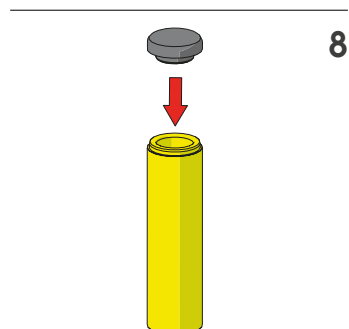

Hydewa® Suisse Romande
Le Coutset 18
CH-1485 Nuvilly
www.hydewa.ch