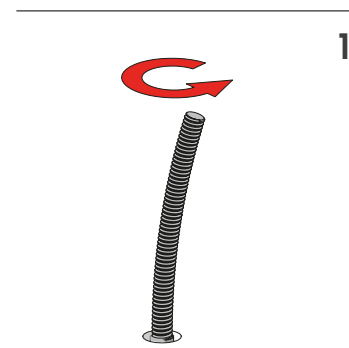

Hydewa® Suisse Romande
Le Coutset 18
CH-1485 Nuvilly
www.hydewa.ch