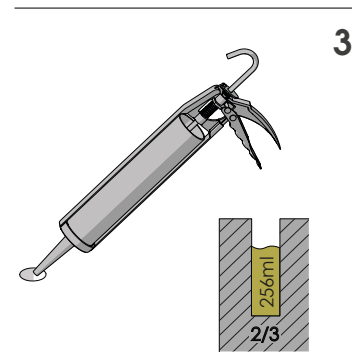

ROD 120

Fixing accessory available also in stainless steel

**ROD PE 120 433 RE
560 RE**

Packing 1 pz / bag
Colour **M**

Drill Ø 56
Equipped with accessories

ROD PE 120

PALO PROTEZIONE
BOLLARD

RESISTANT TO
LOW TEMPERATURES

ROD PE 120

ISTRUZIONI DI INSTALLAZIONE
ASSEMBLY INSTRUCTIONS
GUIDE DE MONTAGE

CHEMICAL ANCHOR

Ø56 mm

ROD PE 120

ISTRUZIONI DI INSTALLAZIONE
ASSEMBLY INSTRUCTIONS
GUIDE DE MONTAGE

ROD REPLACEMENT

T=200Nm