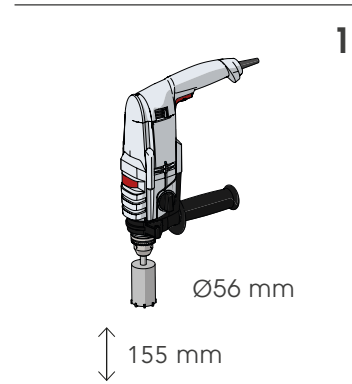

ROD 120

Fixing accessory available also in stainless steel

**ROD PE 120 433 RE
560 RE**

Packing 1 pz / bag
Colour **M**

Drill Ø 56
Equipped with accessories

ROD PE 120

PALO PROTEZIONE
BOLLARD

RESISTANT TO
LOW TEMPERATURES

ROD PE 120

ISTRUZIONI DI INSTALLAZIONE
ASSEMBLY INSTRUCTIONS
GUIDE DE MONTAGE

CHEMICAL ANCHOR

Ø56 mm

ROD PE 120

ISTRUZIONI DI INSTALLAZIONE
ASSEMBLY INSTRUCTIONS
GUIDE DE MONTAGE

ROD REPLACEMENT

T=200Nm