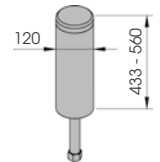

ROD 120

Fixing accessory available also in stainless steel

**ROD PE 120 433 RE
560 RE**

Packing 1 pz / bag
Colour **M**

Drill Ø 56
Equipped with accessories

ROD PE 120

PALO PROTEZIONE
BOLLARD

RESISTANT TO
LOW TEMPERATURES

ROD PE 120

ISTRUZIONI DI INSTALLAZIONE
ASSEMBLY INSTRUCTIONS
GUIDE DE MONTAGE

CHEMICAL ANCHOR

Ø56 mm

ROD PE 120

ISTRUZIONI DI INSTALLAZIONE
ASSEMBLY INSTRUCTIONS
GUIDE DE MONTAGE

ROD REPLACEMENT

T=200Nm