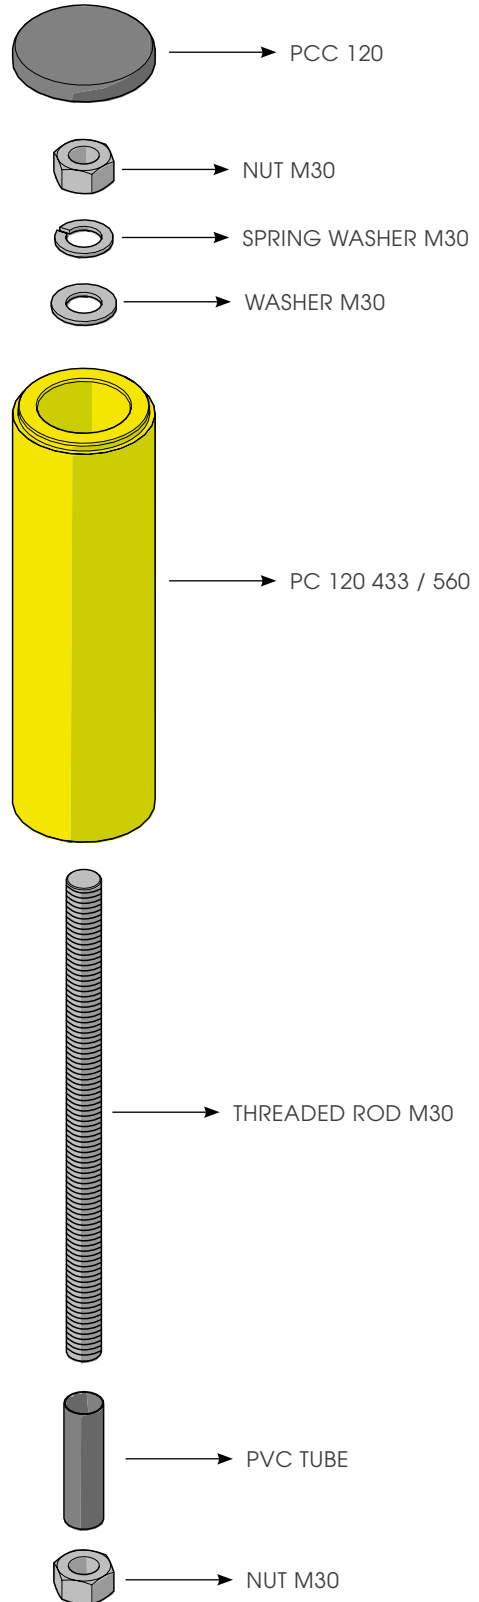

ROD 120

Fixing accessory available also in stainless steel

**ROD PE 120 433 RE
560 RE**

Packing 1 pz / bag
Colour **M**

Drill Ø 56
Equipped with accessories

ROD PE 120

PALO PROTEZIONE
BOLLARD

RESISTANT TO
LOW TEMPERATURES

ROD PE 120

ISTRUZIONI DI INSTALLAZIONE
ASSEMBLY INSTRUCTIONS
GUIDE DE MONTAGE

CHEMICAL ANCHOR

Ø56 mm

ROD PE 120

ISTRUZIONI DI INSTALLAZIONE
ASSEMBLY INSTRUCTIONS
GUIDE DE MONTAGE

ROD REPLACEMENT

T=200Nm